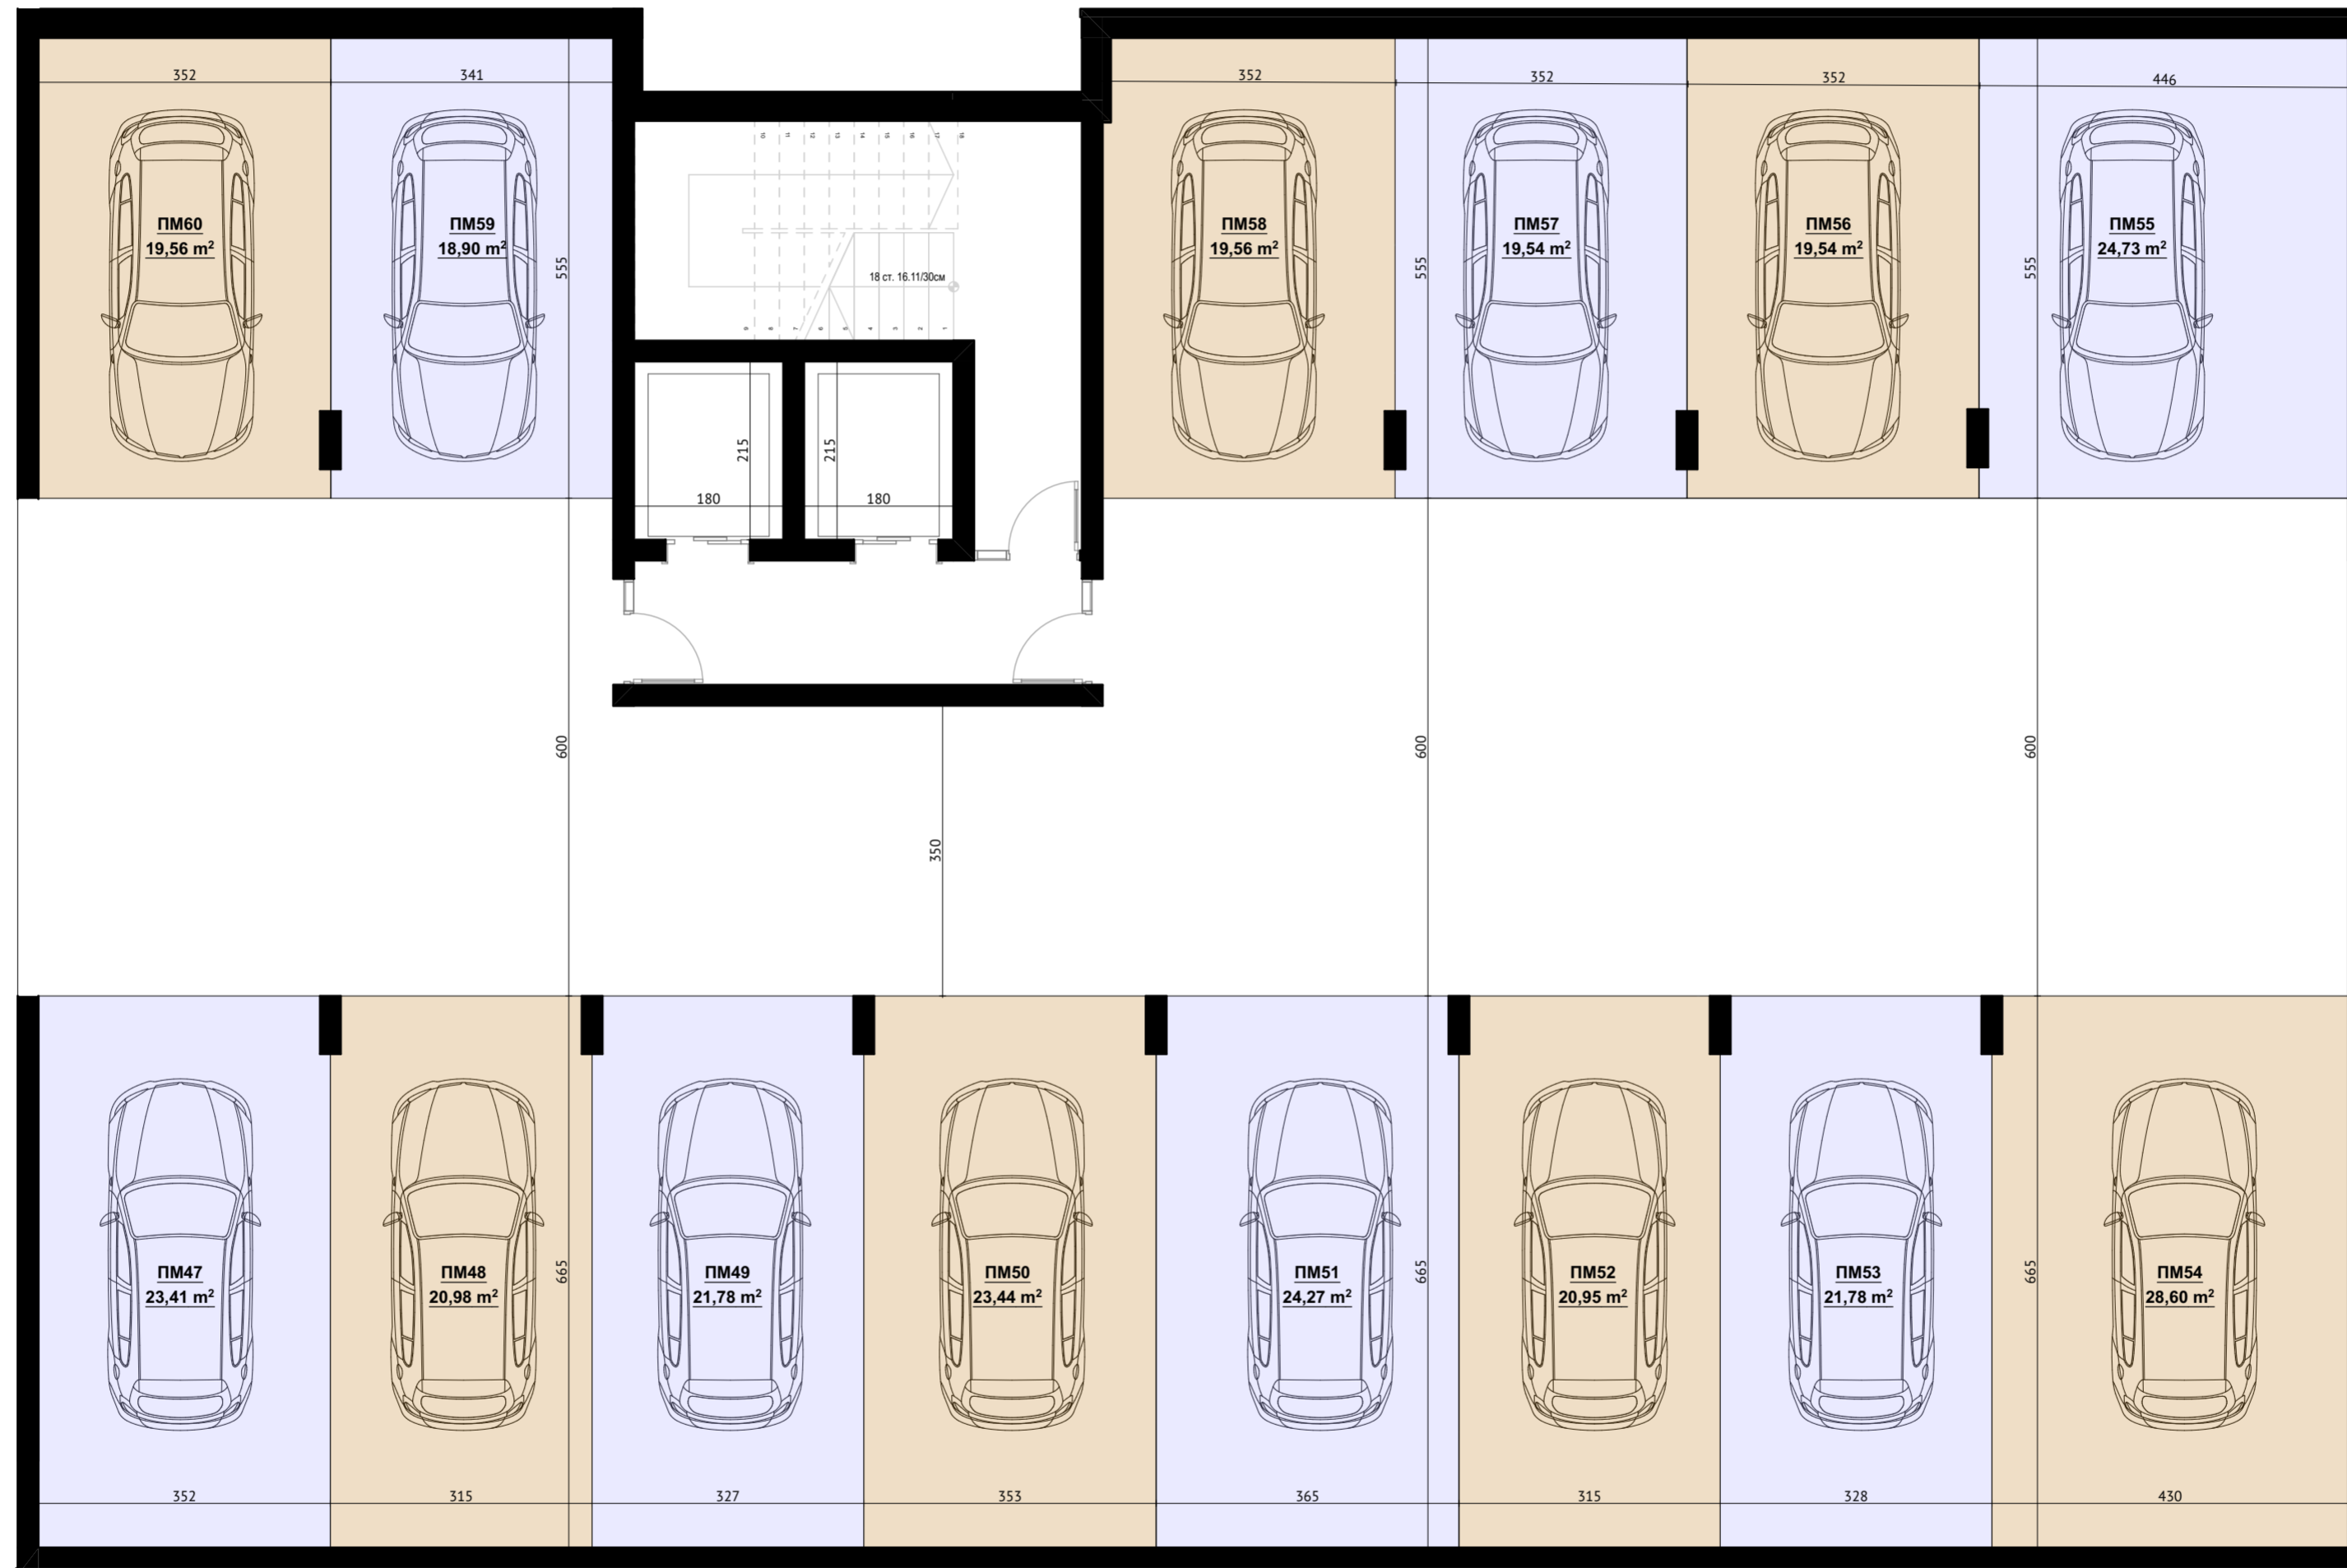

**МНОГОФАМИЛНА ЖИЛИЩНА СГРАДА С МАГАЗИНИ, ГАРАЖИ . ЗОНА
СМФ13 В РАЗШИРЕНИЕ НА ГР. БУРГАС УПИ III-3920, КВ. 26, "СЕКЦИЯ В"**

СУТЕРЕН кота -3.20 "В"

-1.СУТЕРЕН (кота-3.20)